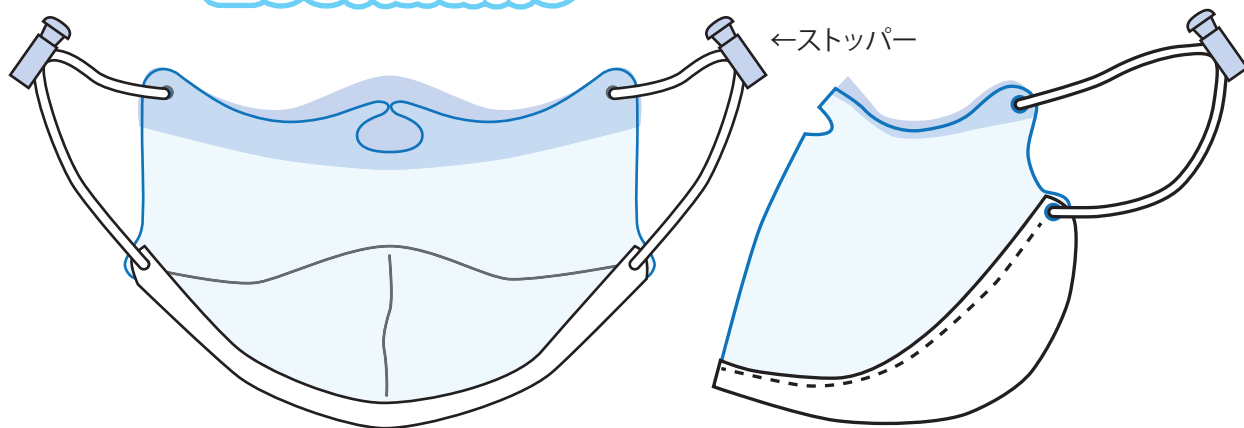

表情を隠さない防曇透明マスク

ルカミイ®

'Lookatme'

特許取得商品

【発明の名称】透明マスク

ゴム部分のストッパーで、
フィットिंगしてください。

- ◎ルカミイは透明部に特殊な化学的防曇処理をした硬質セルローズフィルムを使用しています。
- ◎防曇スプレーを塗布した一般の防曇フィルムは何回か使用したり拭き取ると防曇性能が落ちてくるのに対し、ルカミイは繰り返し使用しても、拭き取っても高い防曇性能が持続します。
- ◎ルカミイは自然のウェットマスクです。装着中にマスクの内部は湿度が上昇します。この時、薄い水の皮膜の結露が発生して防曇性が現れます。この湿度がウィルスを不活性化します。

装着方法

マスクの内側を自分に向けて持ち、
一般の衛生マスクと同じ要領で装
着します。

マスク下部の不織布にあるゴムを
つまみ、喉元まで引っ張り、安定さ
せます。

これで正しく装着できました。

ルカミイ専用ケース

- 商品サイズ:
・約125×150mm
- 材質:
・合成皮革

ご使用上の注意点

- ルカミイは使用後、洗って頂ければ繰り返しお使い頂けるマスクです。
- 壊れたら新しいマスクに取り替えてください。
- 中性洗剤で**手洗い後**、十分に乾かしてからお使いください。
- 使用を中断または終える際は、手洗いで清潔にしてからケース(別売)に入れて保管して下さい。
- 強い衝撃を与えないで下さい。破損の原因となります。
- 使用中に皮膚に異常が発生した場合は、すぐにご使用をおやめ下さい。
- 呼吸で透明フィルム内側が濡れることがあります。その場合は乾いた布で優しく拭き取して下さい。
- 持ち運びの際はポケットに入れたり、折り曲げたりしないで下さい。破損の原因になります。
- 持ち運びや保管は専用のケースに入れることをおすすめします。
- 小さなお子様の手の届かない場所で保管して下さい。
- ご使用中に息のしづらさ、暑さを感じた時は一度外して下さい。