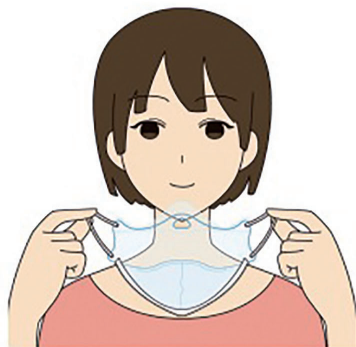

表情を隠さない防曇透明マスク

ルカミイ®

'Lookatme'

特許取得商品

【発明の名称】透明マスク

ゴム部分のストッパーで、
フィットिंगしてください。

- ◎ルカミイは透明部に特殊な化学的防曇処理をした硬質セルローズフィルムを使用しています。
- ◎防曇スプレーを塗布した一般の防曇フィルムは何回か使用したり拭き取ると防曇性能が落ちてくるのに対し、ルカミイは繰り返し使用しても、拭き取っても高い防曇性能が持続します。
- ◎ルカミイは自然のウェットマスクです。装着中にマスクの内部は湿度が上昇します。この時、薄い水の皮膜の結露が発生して防曇性が現れます。この湿度がウィルスを不活性化します。

装着方法

マスクの内側を自分に向けて持ち、
一般の衛生マスクと同じ要領で装
着します。

マスク下部の不織布にあるゴムを
つまみ、喉元まで引っ張り、安定さ
せます。

これで正しく装着できました。

ルカミイ専用ケース

- 商品サイズ:
・約125×150mm
- 材質:
・合成皮革

ご使用上の注意点

- ルカミイは使用後、洗って頂ければ繰り返しお使い頂けるマスクです。
- 壊れたら新しいマスクに取り替えてください。
- 中性洗剤で**手洗い後**、十分に乾かしてからお使いください。
- 使用を中断または終える際は、手洗いで清潔にしてからケース(別売)に入れて保管して下さい。
- 強い衝撃を与えないで下さい。破損の原因となります。
- 使用中に皮膚に異常が発生した場合は、すぐにご使用をおやめ下さい。
- 呼吸で透明フィルム内側が濡れることがあります。その場合は乾いた布で優しく拭き取して下さい。
- 持ち運びの際はポケットに入れたり、折り曲げたりしないで下さい。破損の原因になります。
- 持ち運びや保管は専用のケースに入れることをおすすめします。
- 小さなお子様の手の届かない場所で保管して下さい。
- ご使用中に息のしづらさ、暑さを感じた時は一度外して下さい。